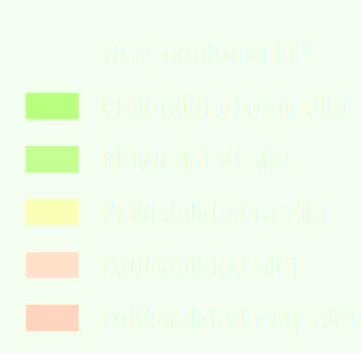

### Índice de Artificialidad

**Índice de Artificialidad**

Índice de Artificialidad	Porcentaje de superficie	Superficie (ha)
0	10,00%	100.000
1-2	15,00%	150.000
3-4	20,00%	200.000
5-6	25,00%	250.000
7-8	30,00%	300.000

**CAI (Categoría de Artificialidad)**

CAI	Porcentaje de superficie	Superficie (ha)
1	10,00%	100.000
2	15,00%	150.000
3	20,00%	200.000

**CAI (Categoría de Artificialidad)**

CAI	Porcentaje de superficie	Superficie (ha)
1	10,00%	100.000
2	15,00%	150.000
3	20,00%	200.000